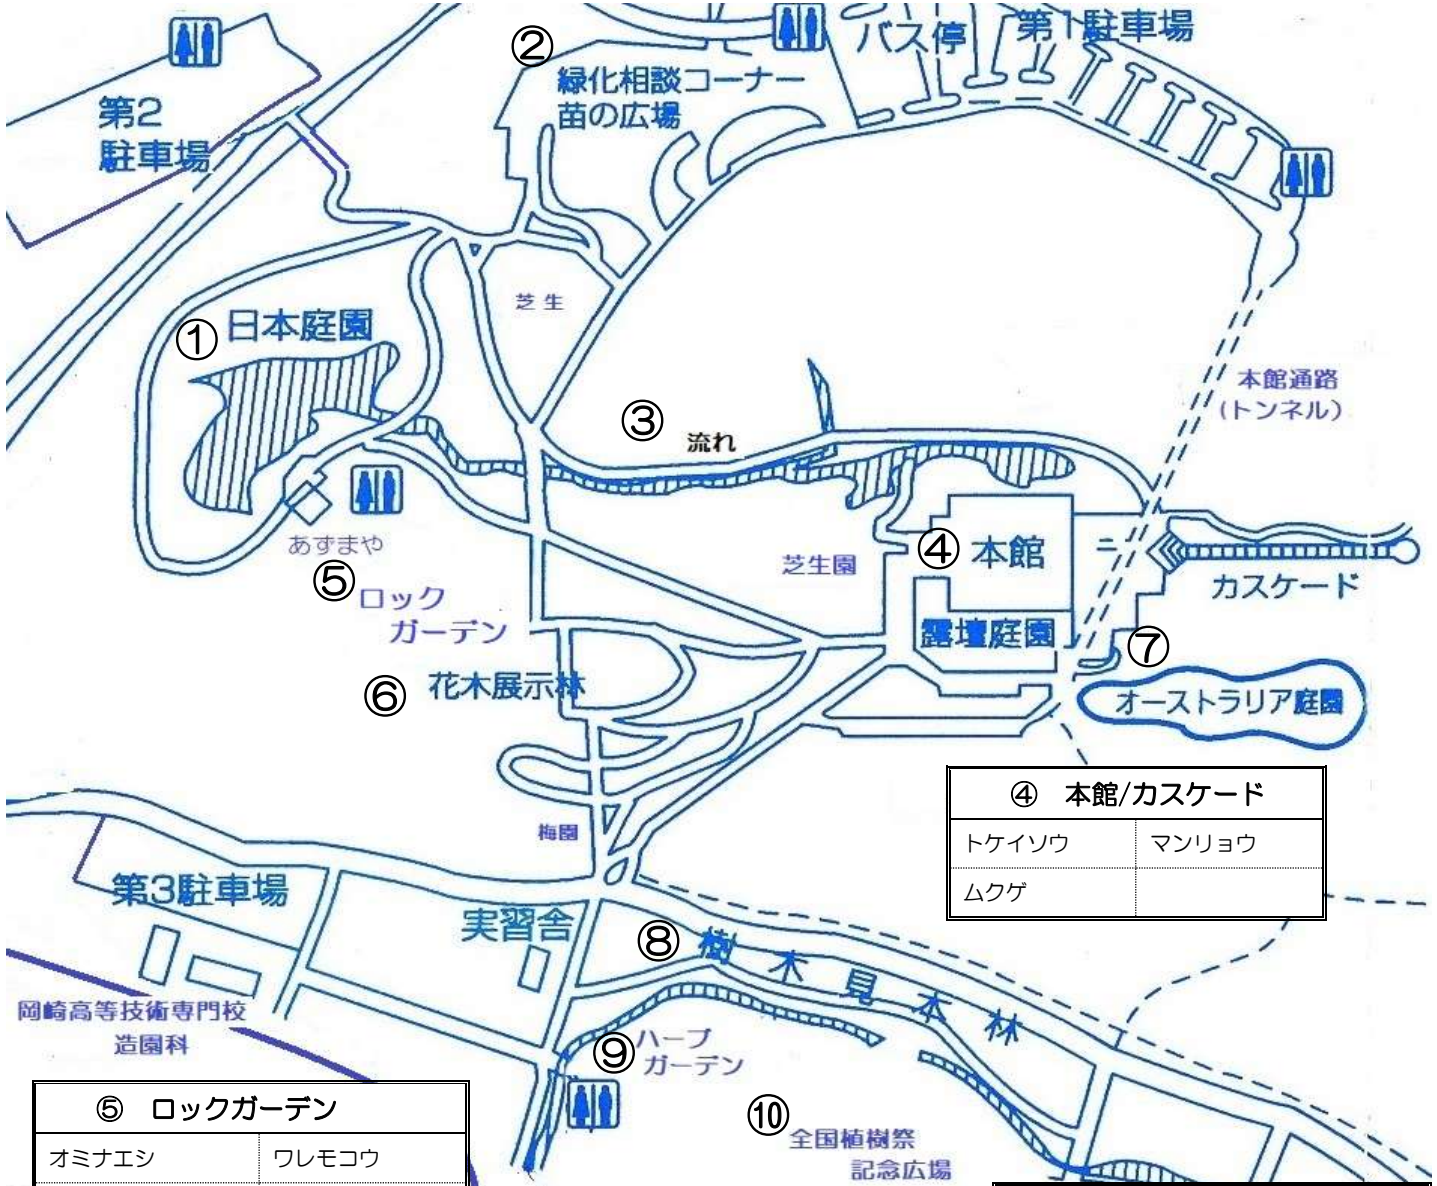

緑化センター <令和6年8月> みどころマップ

| ① 日本庭園 | |
|--------|------|
| アベリア | ハギ類 |
| タカサゴユリ | ヤブラン |

| ② 苗の広場/第一駐車場 | |
|--------------|-------|
| ハギ類 | サギソウ |
| タカサゴユリ | バラ園 |
| ヤブラン | ノリウツギ |

| ③ 流れ | |
|------|------|
| アベリア | ミソハギ |
| ヤブラン | |

| ⑨ ハーブガーデン | |
|--------------|------|
| ハナオクラ | セージ類 |
| エキナセア | タイム類 |
| マーシュマロウ | チコリ |
| メキシカンブッシュセージ | |

| ⑥ 花木展示林 | |
|---------|------|
| サルスベリ | フヨウ |
| ハギ類 | ヤブラン |
| ムクゲ | アベリア |
| ヤブミョウガ | |

| ⑧ 樹木見本林 | |
|---------|-------|
| ムクゲ | クサギ |
| フヨウ | タラノキ |
| ハギ類 | サルスベリ |
| リョウブ | |

| ⑩ 記念広場 | |
|--------|-------|
| サルスベリ | ブッドレア |