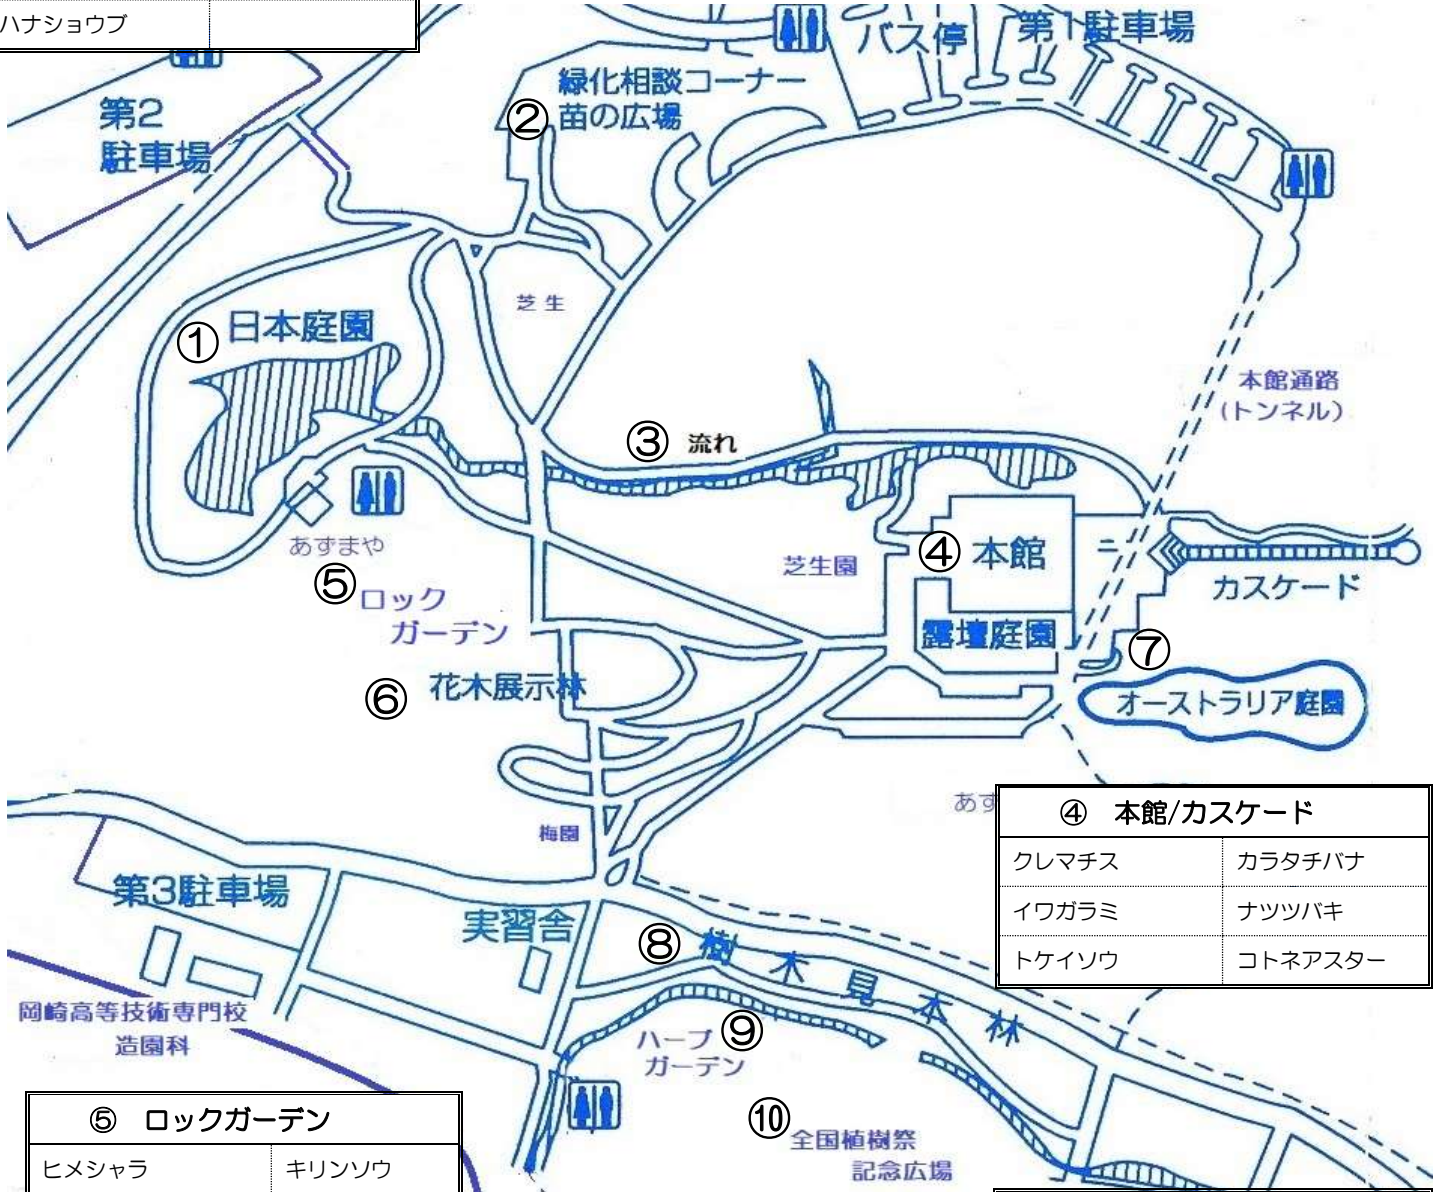

# 緑化センター <令和4年6月> みどころマップ

① 日本庭園	
ヒメシャラ	ハメロカリス
ビョウヤナギ	アジサイ
シャリンバイ	ウツギ
ハナショウブ	

② 苗の広場/第一駐車場	
バラ類	ギボウシ
コトネアスター	センダン
ウメモドキ	ヒベリカム類

③ 流れ	
ハナショウブ	アジサイ
シャリンバイ	ウツギ

④ 本館/カスケード	
クレマチス	カラタチハナ
イワガラミ	ナツツバキ
トケイソウ	コトネアスター

⑧ 樹木見本林	
タイサンボク	センダン
ハンゲショウ	ナツメ
サンゴジュ	ザクロ
シナノキ	ウメモドキ
クロバナロウバイ	サラサウツギ

⑩ 記念広場	
タイサンボク	ヤマボウシ